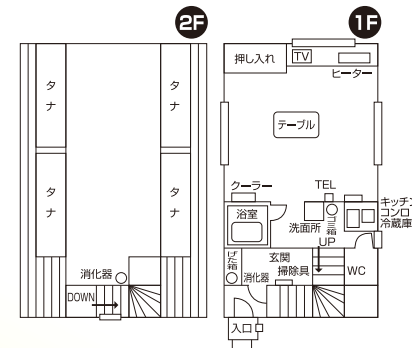

●**コテージB**
定員8名の木造二階建て
寝具、テレビ、冷蔵庫、バス、トイレ付き

●**オートキャンプ**
車乗り入れ可能。20区画のスペース。

煮炊き場

キャンプファイヤー

バーベキュー
ガーデン

●**バンガロー**
定員13名の木造二階建て

●**カナディアンハウス**
定員8名の木造二階建て

●**プライベートサイト**
24区画煮炊き付き

■コテージA平面図

■コテージB平面図